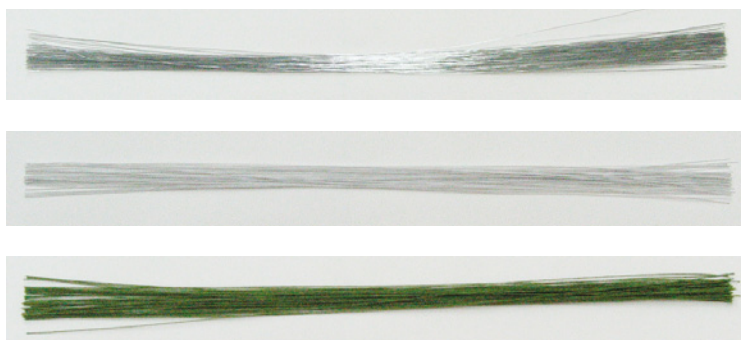

ハダカ線 36cm(品番 JANコード)

#18	4902857084935	22本入
#20	4902857084942	40本入
#22	4902857084959	40本入
#24	4902857084966	50本入
#26	4902857084973	60本入
#28	4902857084980	60本入
#30	4902857084997	80本入

グリーン線 36cm(品番 JANコード)

#18	4902857084867	14本入
#20	4902857084874	22本入
#22	4902857084881	27本入
#24	4902857084898	35本入
#26	4902857084904	40本入
#28	4902857084911	45本入
#30	4902857084928	45本入

ホワイト線 36cm(品番 JANコード)

#18	4902857084799	14本入
#20	4902857084805	22本入
#22	4902857084812	27本入
#24	4902857084829	35本入
#26	4902857084836	40本入
#28	4902857084843	45本入
#30	4902857084850	45本入

ペップ

1号

3号

株式会社ミササ

<http://www.misasa-inc.com>

本社

大阪市東成区中本4-7-25(〒537-0022)

TEL(06)6972-5781

FAX(06)6974-3133

東京店

東京都台東区浅草橋4-10-7(〒111-0053)

TEL(03)3866-2415

FAX(03)3866-4984